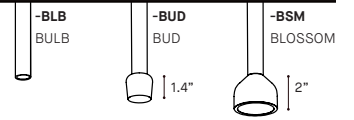

TULIP DROP 4427-TUL

OVERALL HEIGHT

The minimum overall height has been calculated using the minimum distance of 12" between the canopy and the first tube. For cable distances longer than 180" please contact Eureka.

CUSTOM CONFIGURATION

For custom or large-scale configurations, simply contact the factory and we will be pleased to discuss your design requirements.

HAUTEUR TOTALE

CONFIGURATION PERSONNALISÉE

Pour des configurations personnalisées ou à grande échelle, veuillez simplement contacter l'usine et nous serons heureux de discuter de vos exigences de conception.

DIFFUSERS OPTIONS: